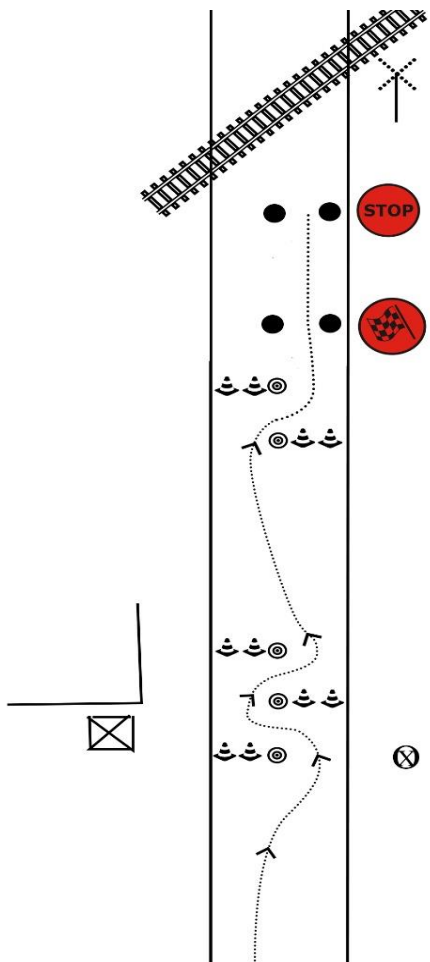

qbazoledowski.com

KSIĄŻKA DROGOWA Rally Warsaw

www.RallyWarsaw.ak-centrum.pl

 dowolny
nawrót

STRONA 3

- ⊗ hydrant
- ☉ słupek
- ◎ beczka

PKC				Dystans		Strona
PKC				Prędkość		
				30 km/h	Czas	
Dystans		Kierunek		Informacje		Do końca
Total	Pomiędzy					
	1,20			po mecie stop dalej prosto		
	0,50			ul. Elektronowa		
	3,60			ul. Jagiellońska		
	0,00			na rondzie zawróć		
	0,12			ul. Gołędzinowska		