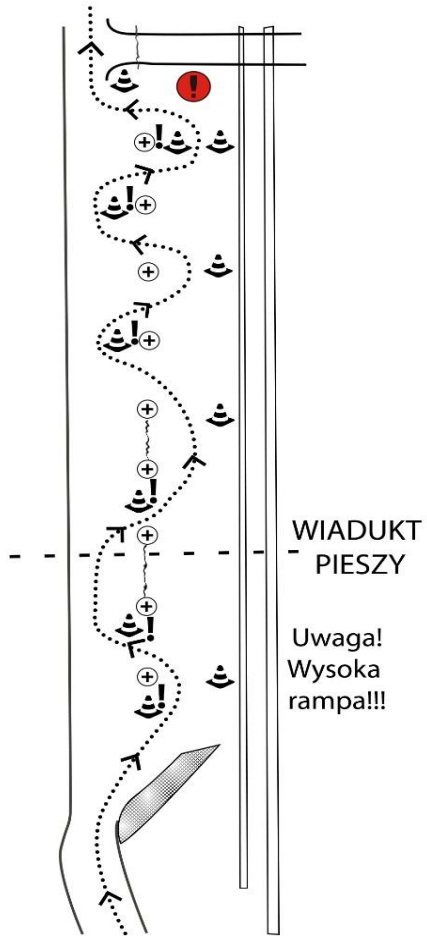

qbazoledowski.com

KSIĄŻKA DROGOWA Rally Warsaw

www.RallyWarsaw.ak-centrum.pl

 dowolny
nawrót

STRONA 3

- ⊗ hydrant
- ☉ słupek
- ◎ beczka

PKC				Dystans		Strona
PKC				Prędkość		
				30 km/h	Czas	
Dystans		Kierunek		Informacje		Do końca
Total	Pomiędzy					
	1,20			po mecie stop dalej prosto		
	0,50			ul. Elektronowa		
	3,60			ul. Jagiellońska		
	0,00			na rondzie zawróć		
	0,12			ul. Gołędzinowska		