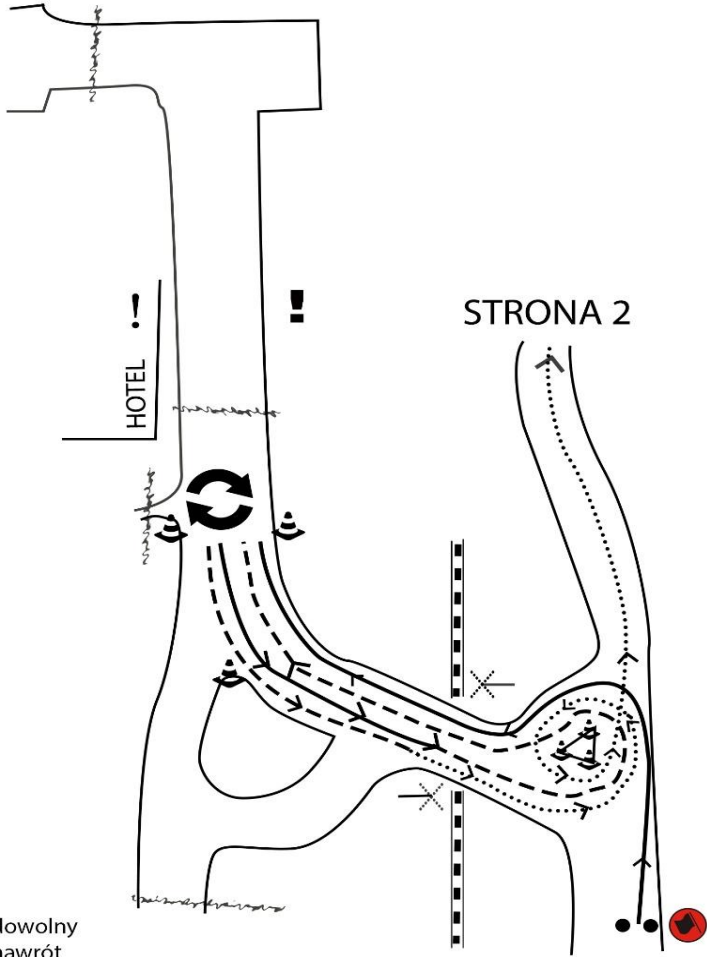

24 listopada 2019

PTAK WARSZAW EXPO

RECZYSTA LASER, OBRAMA
Phonier

Coopers

lasemax.pl

Libet

PKP POLSKIE LINIE KOLEJOWE S.A.

TVP3
WARSZAWA

qbazoledowski.com

KSIĄŻKA DROGOWA Rally Warsaw

www.RallyWarsaw.ak-centrum.pl

 dowolny
nawrót

STRONA 3

- ⊗ hydrant
- ☉ słupek
- ◎ beczka

PKC				Dystans		Strona
PKC				Prędkość		
				30 km/h	Czas	
Dystans		Kierunek		Informacje		Do końca
Total	Pomiędzy					
	1,20			po mecie stop dalej prosto		
	0,50			ul. Elektronowa		
	3,60			ul. Jagiellońska		
	0,00			na rondzie zawróć		
	0,12			ul. Gołędzinowska		